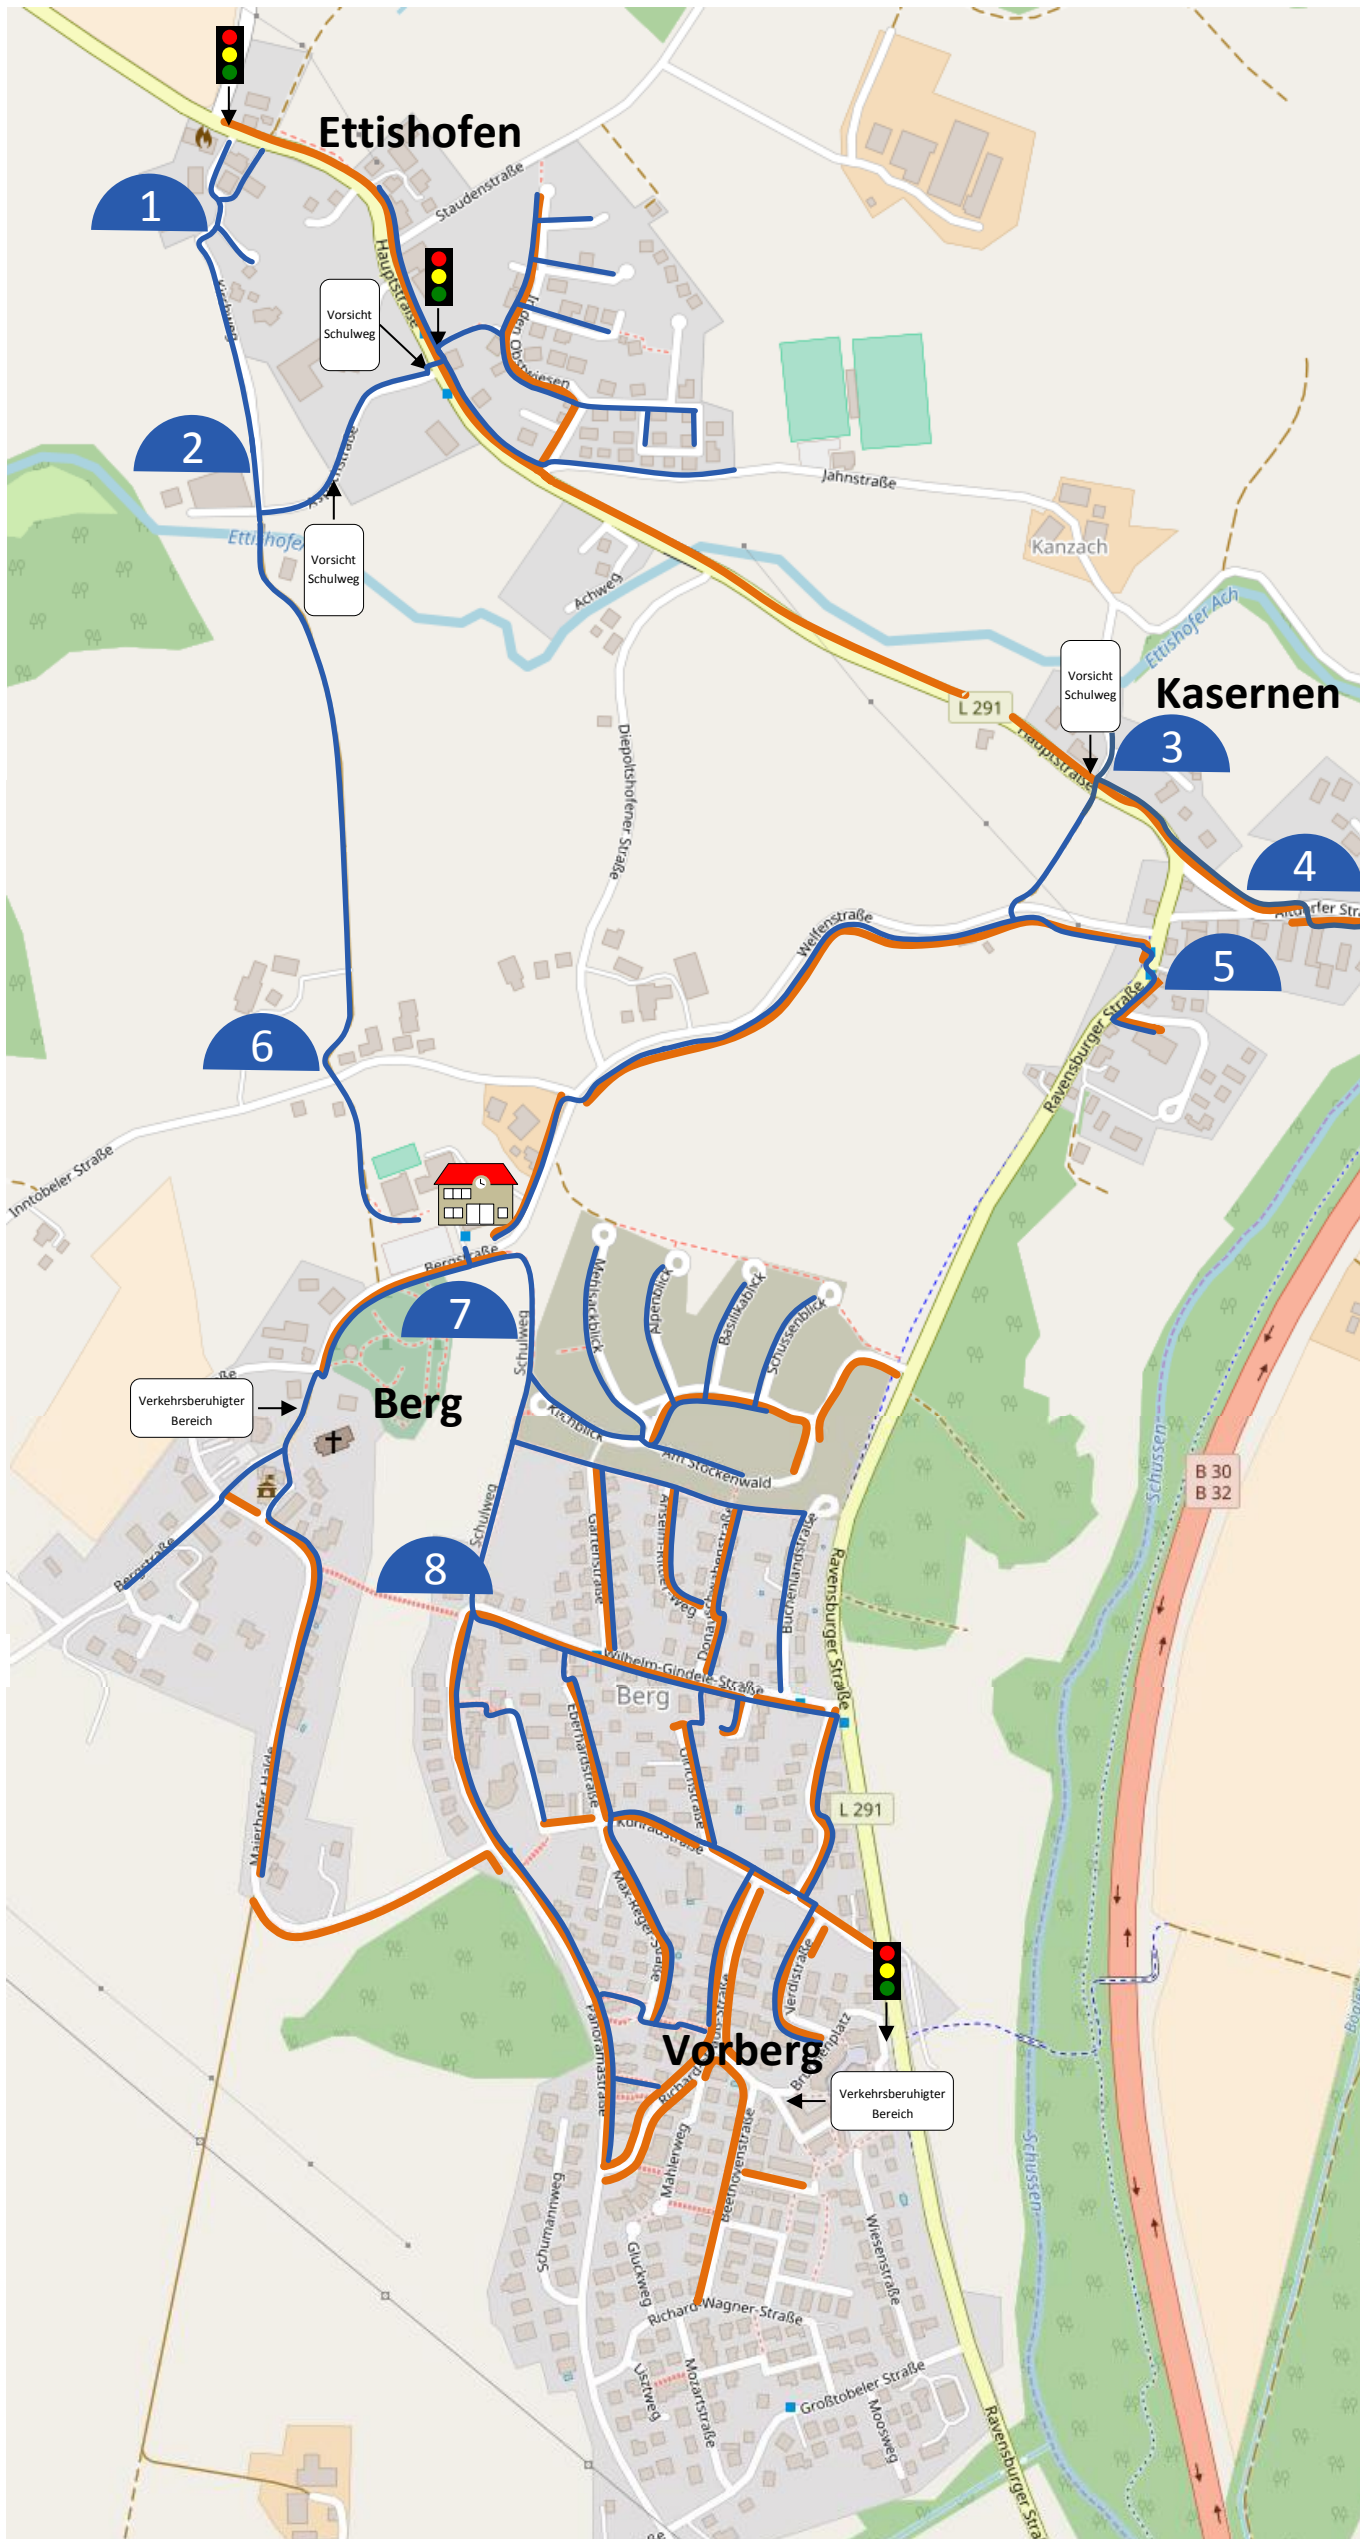

SCHULWEGEPLAN

Gemeinde Berg
Bergstraße 35
88276 Berg

Für die Richtigkeit des Planes kein Gewähr

Legende

-  Gehweg
-  Empfohlener Schulweg
-  Besondere Vorsicht!
-  Ampelanlage
-  Verkehrsberuhigter Bereich
-  Hinweisschild auf Schulverkehr

Schulweg
Achtung! Feuerwehr- und Bauhofzufahrt. Am Fahrbahnrand gehen, um nicht übersehen zu werden.

Schulweg
Achtung! Schulweg kreuzt Firmengelände. Größeres Betriebsverkehrsaufkommen ist zu erwarten.

Hauptstraße
Achtung! Schulweg kreuzt Hauptstraße in der Nähe der Kurve. Hohes Verkehrsaufkommen. Vorsicht beim Queren.

Altdorfer Straße
Achtung! Gehweg endet, Straße muss überquert werden. Außerdem ist Kreuzung unübersichtlich. Vorsicht beim Queren.

Ravensburger Straße
Achtung! Ravensburger Straße ist viel befahren. In der Nähe der Bushaltestellen queren. Vorsicht beim Überqueren.

Innobeler Straße
Achtung! Vorsicht beim Überqueren.

Bergstraße (Schule)
Achtung! Vor und nach Unterricht erhöhtes Verkehrsaufkommen vor der Schule. Nicht in der Kurve queren.